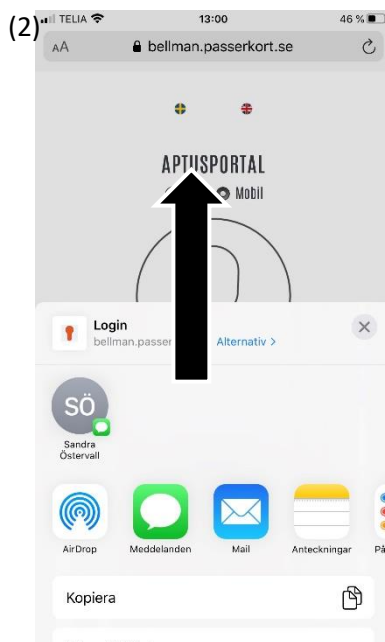

Snabbguide spara länk Iphone

SNABBGUIDE

För att lägga till en genväg på skrivbord för Iphone

Ange:

Bellman.passerkort.se
i sökrutan – tryck på ok!
Du kommer nu in på
inloggnings sidan.

Klicka på Knappen

Du får upp ett meny val, (2)
där du måste dra uppåt för
att få mer val. (3)

Klicka på
"Lägg till på hemskärmen"

SNABBGUIDE

För att lägga till en genväg på skrivbord för Iphone

Namndöp till vad du vill och tryck på "Lägg till"

Nu ligger ikonen på din hemskärm.