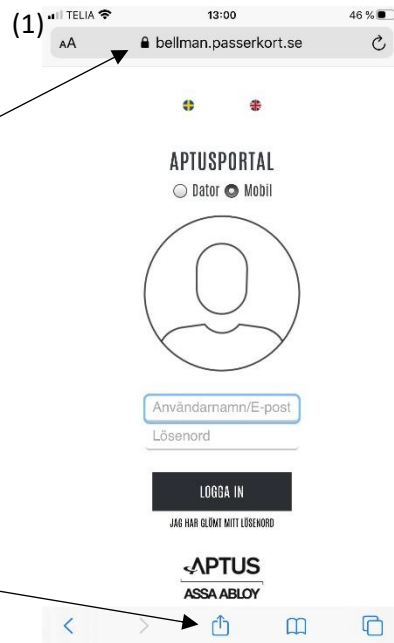

Snabbguide spara länk Iphone

SNABBGUIDE

För att lägga till en genväg på skrivbord för Iphone

Ange:

Bellman.passerkort.se
i sökrutan – tryck på ok!
Du kommer nu in på
inloggnings sidan.

Klicka på Knappen

Du får upp ett meny val, (2)
där du måste dra uppåt för
att få mer val. (3)

Klicka på
"Lägg till på hemskärmen"

SNABBGUIDE

För att lägga till en genväg på skrivbord för Iphone

Namndöp till vad du vill och tryck på "Lägg till"

Nu ligger ikonen på din hemskärm.