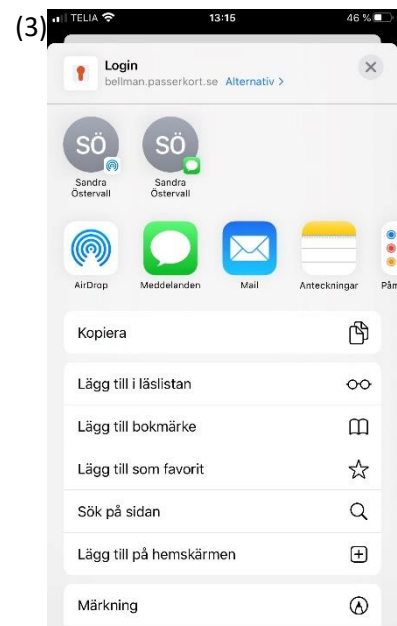

Snabbguide spara länk Iphone

SNABBGUIDE

För att lägga till en genväg på skrivbord för Iphone

Ange:

Bellman.passerkort.se
i sökrutan – tryck på ok!
Du kommer nu in på
inloggnings sidan.

Klicka på Knappen

Du får upp ett meny val, (2)
där du måste dra uppåt för
att få mer val. (3)

Klicka på
"Lägg till på hemskärmen"

SNABBGUIDE

För att lägga till en genväg på skrivbord för Iphone

Namndöp till vad du vill och tryck på "Lägg till"

Nu ligger ikonen på din hemskärm.